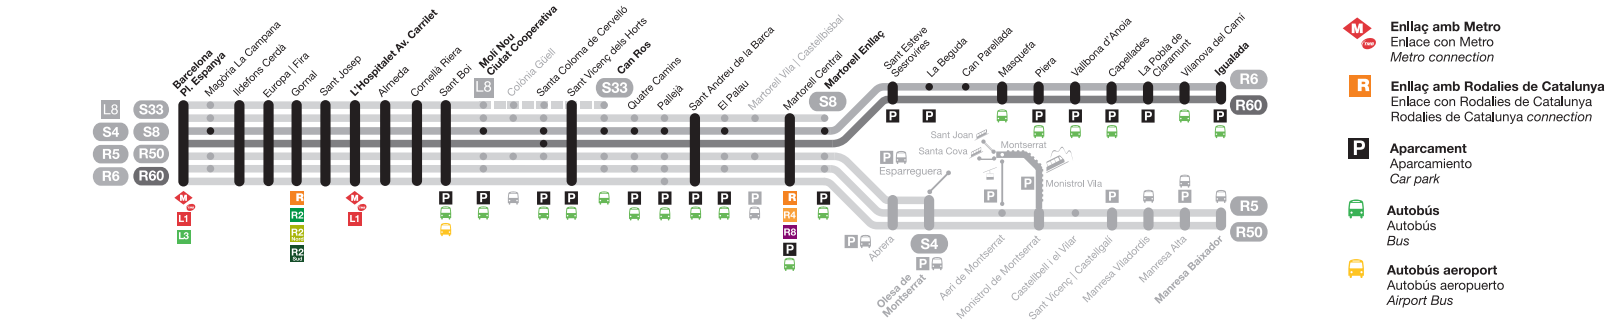

Ferrocarrils de la Generalitat de Catalunya

Horaris disponibles per al tram Barcelona ↔ Martorell i Barcelona ↔ Manresa. Sol·liciteu-los a qualsevol estació dels diferents recorreguts.

012 gen.cat Cosi de la Trucada segons operadora
Tèlèfon d'informació
Tèlèfon de reclamacions
Tèlèfon de reclamacions
Tèlèfon per a persones amb discapacitat auditiva

- Enllaç amb Metro
Enllaç amb Rodalies de Catalunya
Aparcament
Autobús
Autobús aeroport

BUS NOCTURN A IQUALADA
Enllaç Tren -> Bus a l'estació de Martorell Enllaç. Servei fins a Igualada. El recorregut des de Martorell Enllaç es farà en autobús.

Barcelona-Pi, Espanya -> Igualada Festius / Festivos / Weekends and public holidays

Table with 24 columns and multiple rows showing train schedules for Barcelona-Pi, Espanya to Igualada on weekdays and weekends/public holidays.

Igalada -> Barcelona-Pi, Espanya Festius / Festivos / Weekends and public holidays

Table with 24 columns and multiple rows showing train schedules for Igualada to Barcelona-Pi, Espanya on weekdays and weekends/public holidays.